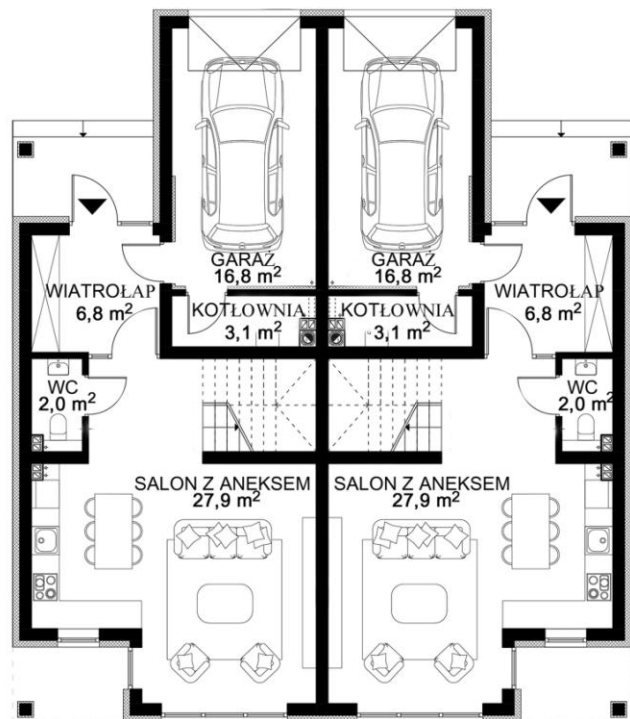

ZAMKNIĘTE OSIEDLE DOMÓW BLIŹNIACZYCH O IDEALNYM UMIEJSCOWIENIU !

Morska bryza , świeże powietrze cały rok a zarazem bezpośrednia bliskość miejskiej aglomeracji ?

OK ... Osada Kosakowo.

Osiedle zlokalizowane na skraju lasu, w sąsiedztwie domów jednorodzinnych usytuowane na pięknym wzgórzu z widokiem na zatokę Gdańską oraz w bezpośredniej bliskości Gdyni. Domy zostały idealnie osadzone względem stron świata. Front na wschód i widok na zatokę Gdańską, natomiast tył i ogródek na zachód.

Dodatkowym atutem jest fakt iż ogródek w każdym z domów graniczy ze ścianą lasu, co sprawia iż przyroda jest na wyciągnięcie ręki i daje znakomite poczucie własnej enklawy.